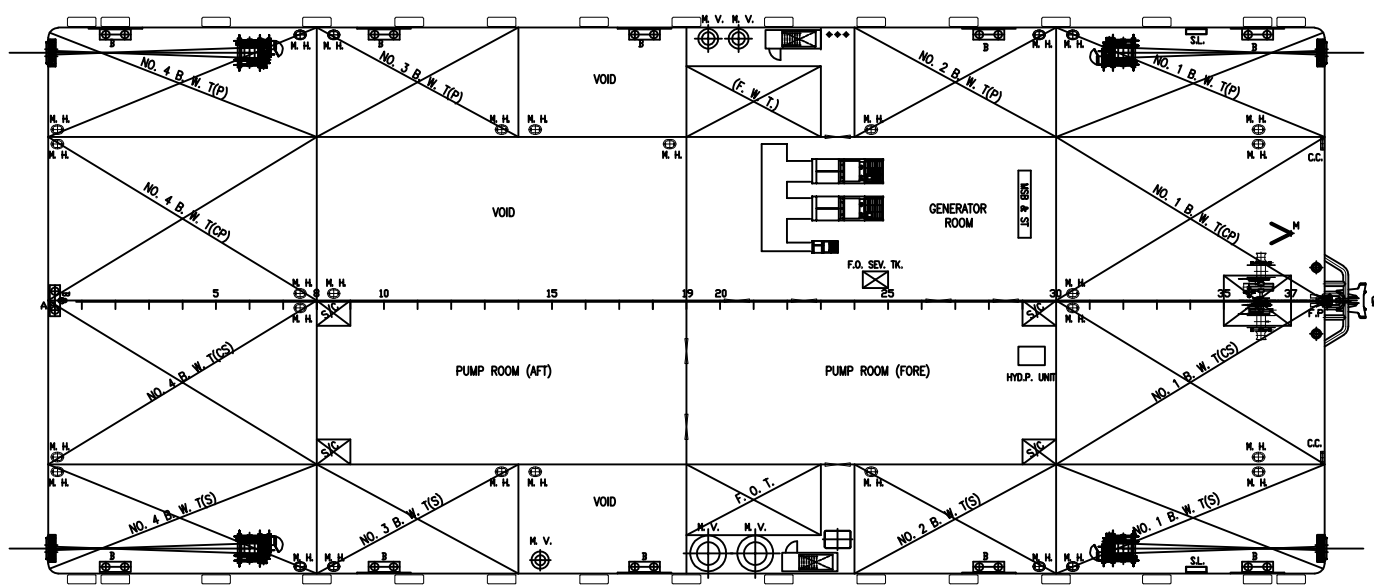

深令-6500
SHINREI-6500

長さ (全 長)	76m00
幅 (型)	32m50
深さ (型)	5m00
満 載 喫 水	約3m20
載 荷 重 量	約6,500t
総トン数 (JG)	約3,170t

0 5 10m