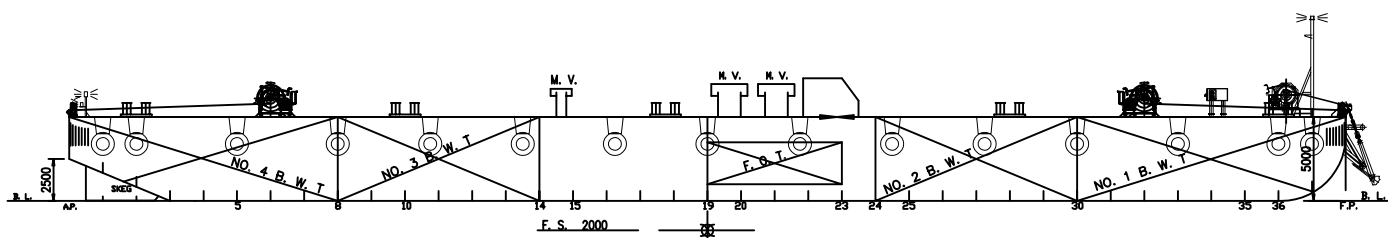

深令-6500
SHINREI-6500

長さ (全 長)	76m00
幅 (型)	32m50
深さ (型)	5m00
満 載 喫 水	約3m20
載 荷 重 量	約6,500t
総トン数 (JG)	約3,170t

0 5 10m