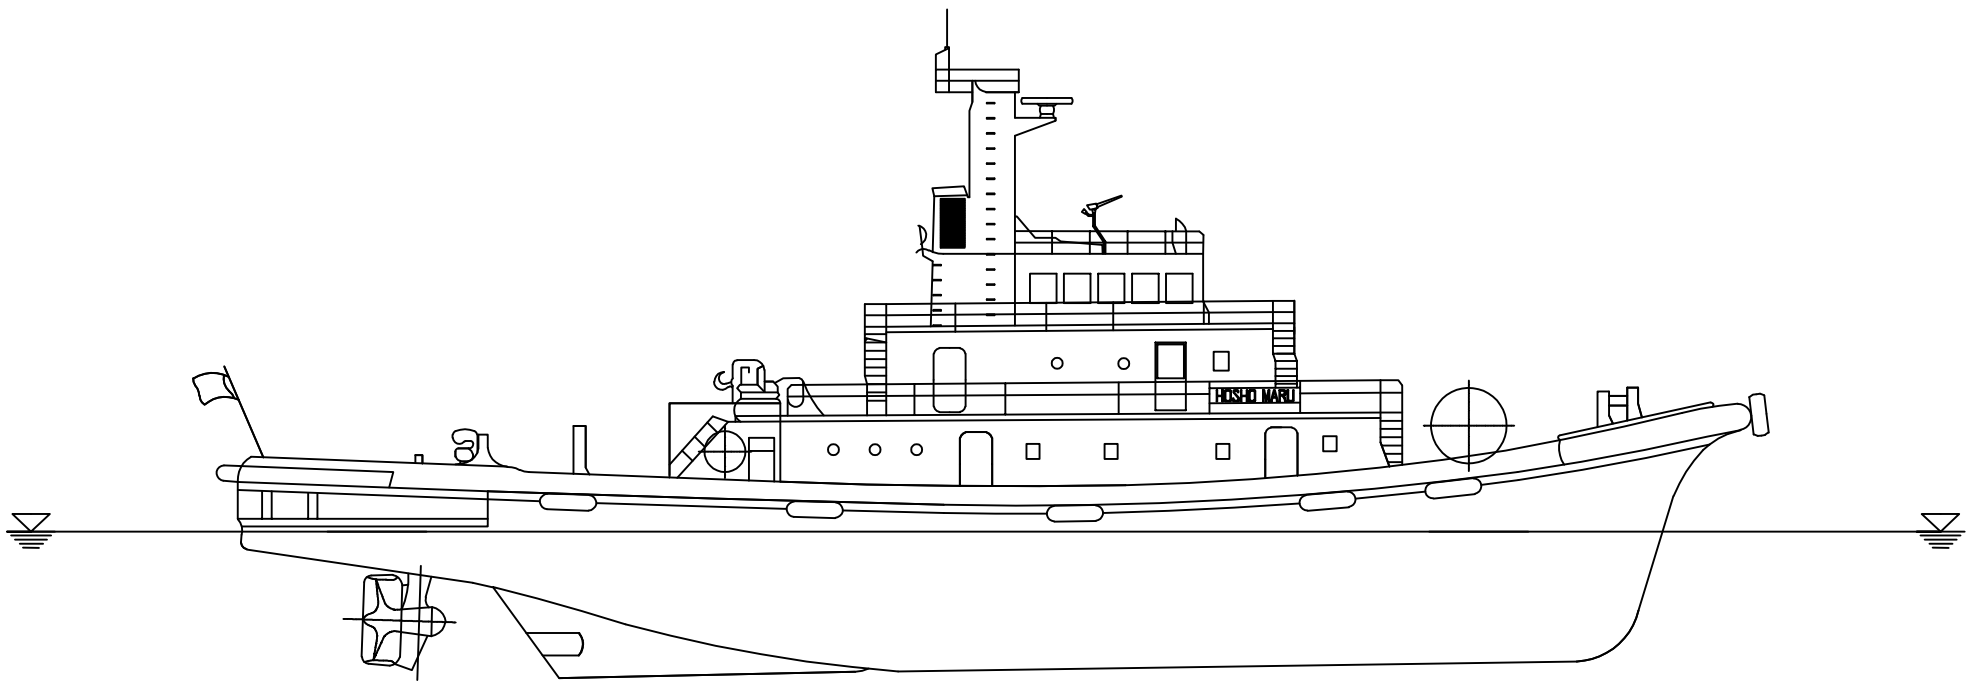

鳳 翔 丸

HOSHOMARU

長さ (垂線間)	40m60
幅 (型)	9m40
深さ (型)	4m50
満 載 喫 水	4m20
総 屯 数	282T
主 機 馬 力	1,800PS×2基
航 海 速 力	16.50KT
曳 航 力	73t/66t
船 級	JG
航 海 区 域	沿海
信 号 符 字	J K 4910
最大搭載人員	船員5名旅客12名

0 5 10m