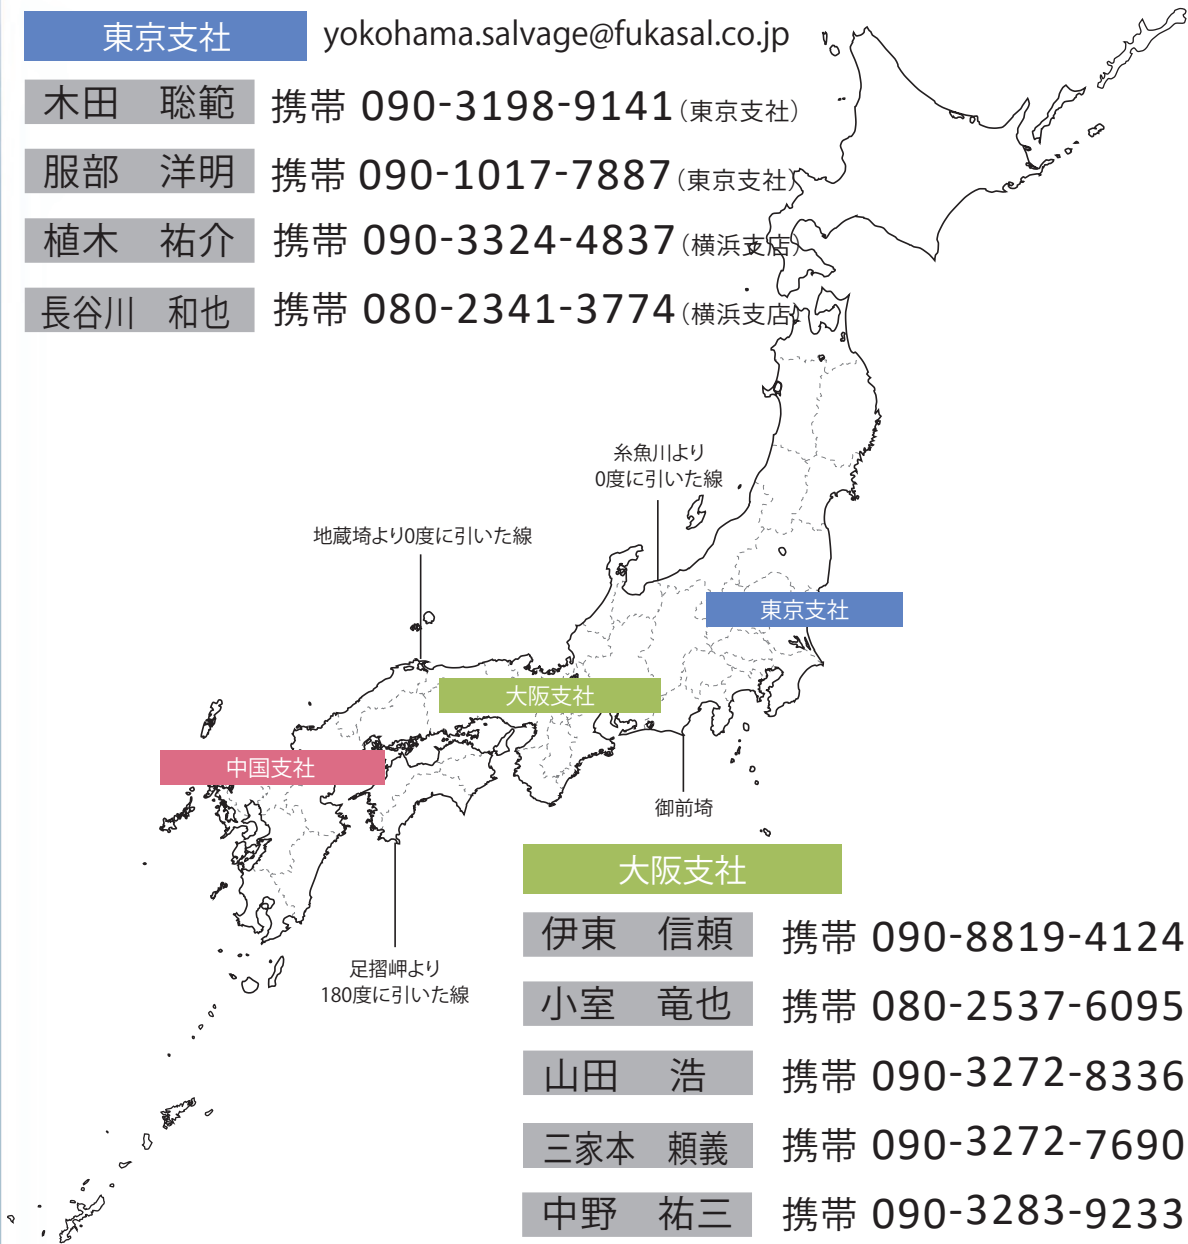

24時間365日対応しております。まずはお電話下さい。

深田サルベージ建設株式会社

海難対応緊急連絡先一覧表

東京支社

yokohama.salvage@fukasal.co.jp

木田 聡範 携帯 090-3198-9141 (東京支社)

服部 洋明 携帯 090-1017-7887 (東京支社)

植木 祐介 携帯 090-3324-4837 (横浜支店)

長谷川 和也 携帯 080-2341-3774 (横浜支店)

大阪支社

伊東 信頼 携帯 090-8819-4124 (大阪支社)

小室 竜也 携帯 080-2537-6095 (大阪支社)

山田 浩 携帯 090-3272-8336 (大阪支社)

三家本 頼義 携帯 090-3272-7690 (四国営業所)

中野 祐三 携帯 090-3283-9233 (四国営業所)

中国支社