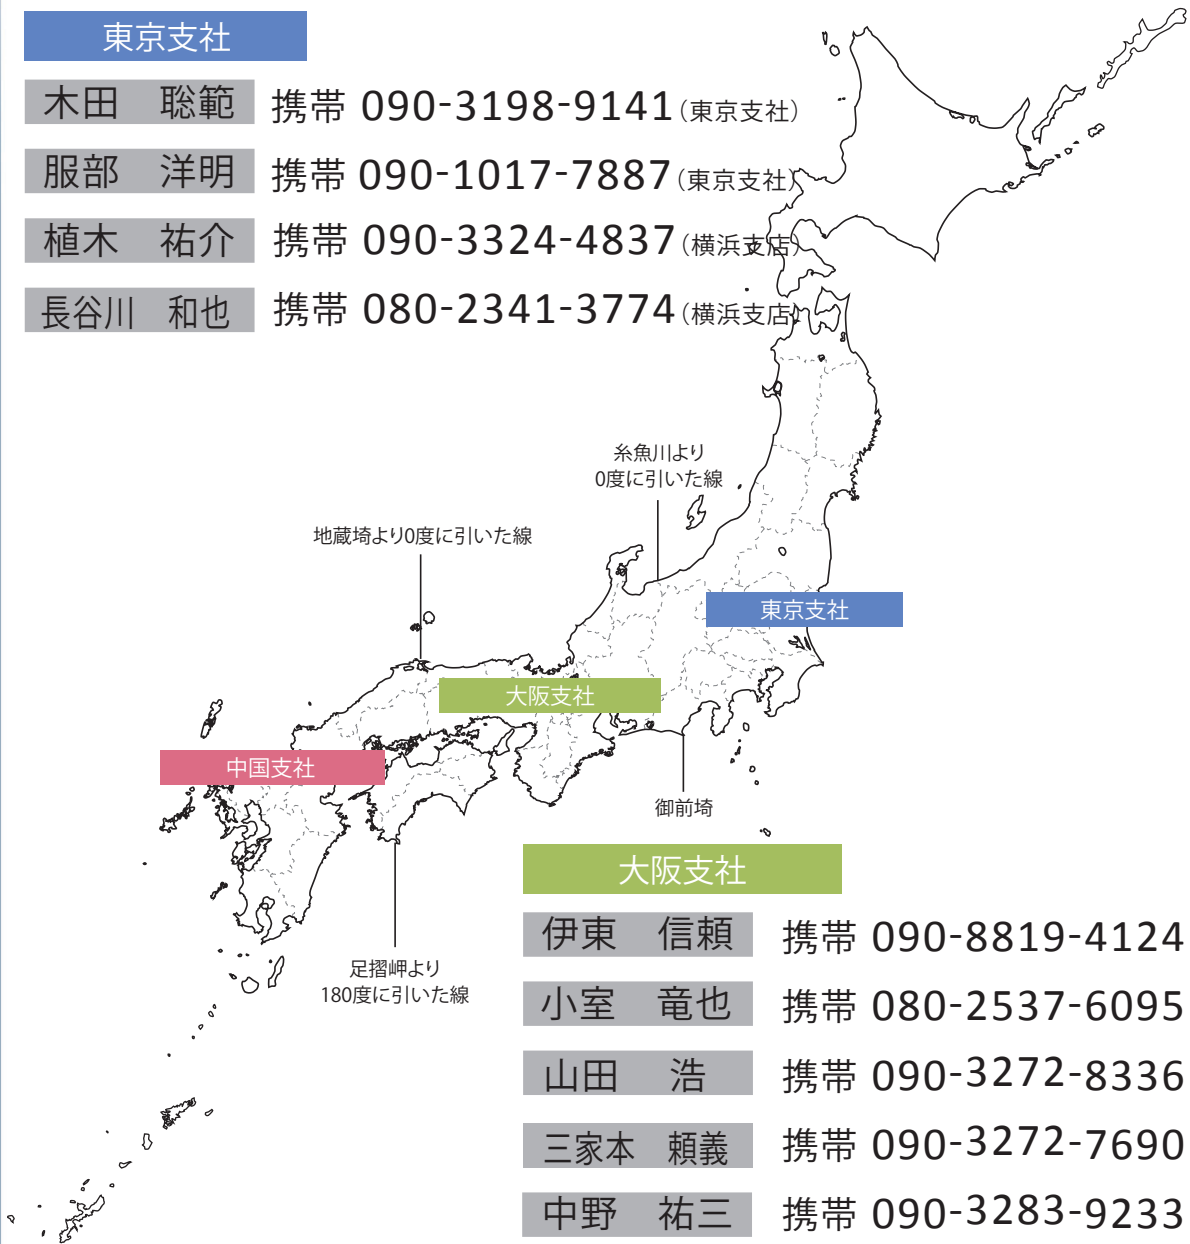

24時間365日対応しております。まずはお電話下さい。

深田サルベージ建設株式会社

海難対応緊急連絡先一覧表

東京支社

木田 聡範 携帯 090-3198-9141 (東京支社)

服部 洋明 携帯 090-1017-7887 (東京支社)

植木 祐介 携帯 090-3324-4837 (横浜支店)

長谷川 和也 携帯 080-2341-3774 (横浜支店)

大阪支社

伊東 信頼 携帯 090-8819-4124 (大阪支社)

小室 竜也 携帯 080-2537-6095 (大阪支社)

山田 浩 携帯 090-3272-8336 (大阪支社)

三家本 頼義 携帯 090-3272-7690 (四国営業所)

中野 祐三 携帯 090-3283-9233 (四国営業所)

中国支社

森田 通裕 携帯 090-9063-7257 (九州支店)