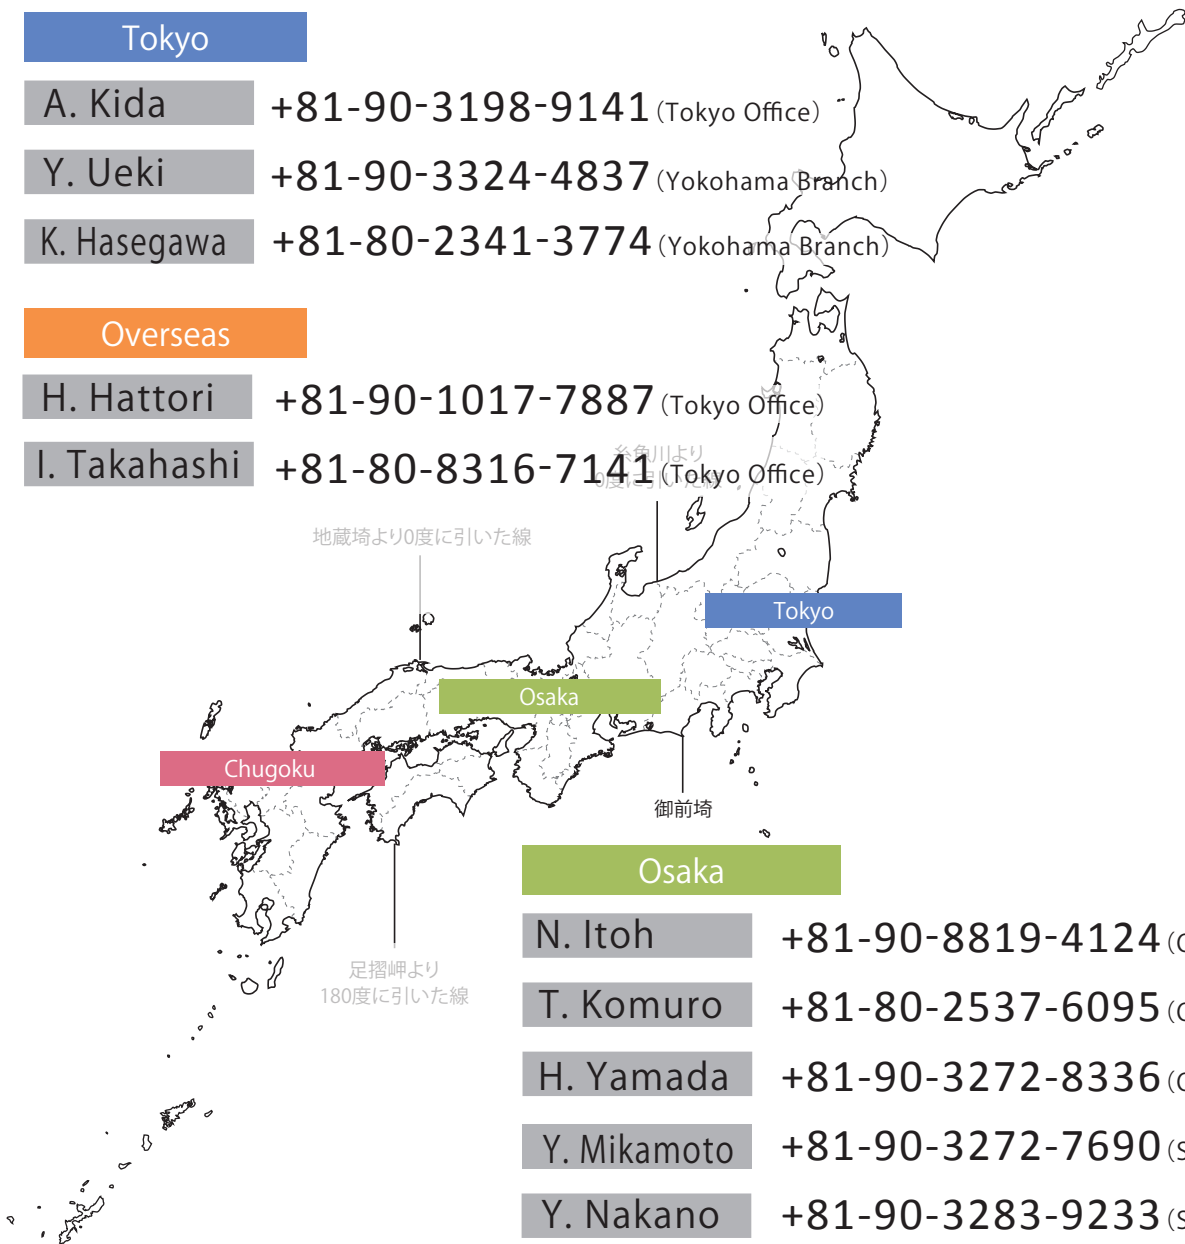

Call us 24 hours a day, 365 days a year!

Fukada Salvage & Marine Works Co., Ltd. Emergency Contact List

Tokyo

- A. Kida +81-90-3198-9141 (Tokyo Office)
  Y. Ueki +81-90-3324-4837 (Yokohama Branch)
  K. Hasegawa +81-80-2341-3774 (Yokohama Branch)

Overseas

- H. Hattori +81-90-1017-7887 (Tokyo Office)
  I. Takahashi +81-80-8316-7141 (Tokyo Office)

Osaka

- N. Itoh +81-90-8819-4124 (Osaka Office)
  T. Komuro +81-80-2537-6095 (Osaka Office)
  H. Yamada +81-90-3272-8336 (Osaka Office)
  Y. Mikamoto +81-90-3272-7690 (Shikoku Branch)
  Y. Nakano +81-90-3283-9233 (Shikoku Branch)

Chugoku

- M. Morita +81-90-9063-7257 (Kyushu Branch)
  R. Tanaka +81-80-1795-9644 (Kyushu Branch)
  Y. Nishimura +81-80-8514-9279 (Kyushu Branch)