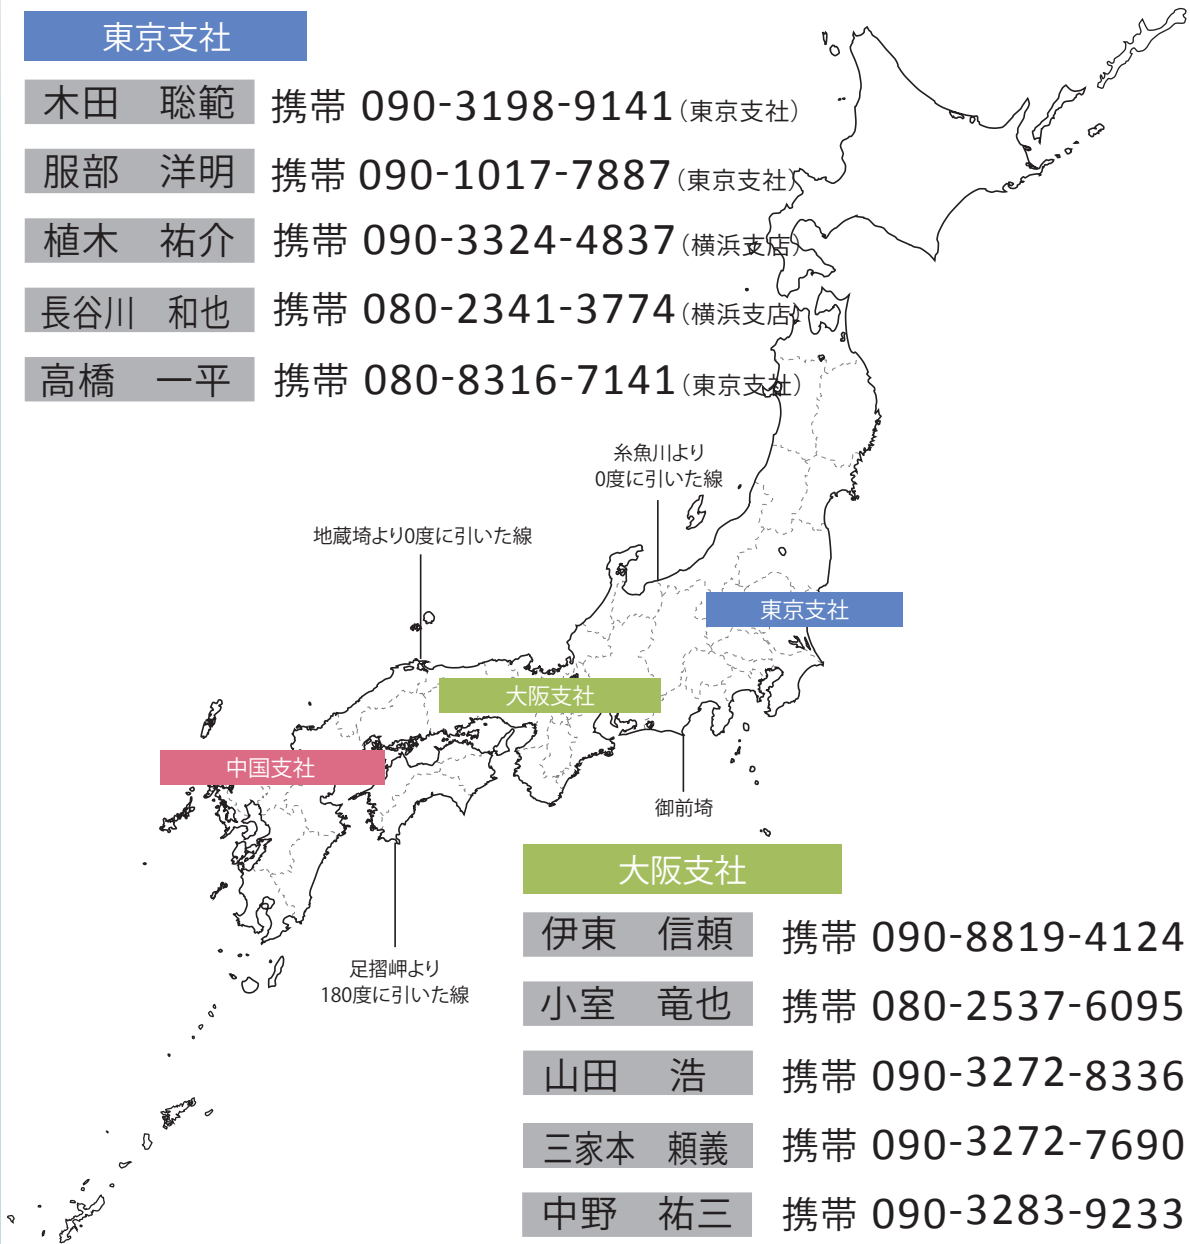

24時間365日対応しております。まずはお電話下さい。

深田サルベージ建設株式会社

海難対応緊急連絡先一覧表

東京支社

木田 聡範 携帯 090-3198-9141 (東京支社)

服部 洋明 携帯 090-1017-7887 (東京支社)

植木 祐介 携帯 090-3324-4837 (横浜支店)

長谷川 和也 携帯 080-2341-3774 (横浜支店)

高橋 一平 携帯 080-8316-7141 (東京支社)

大阪支社

伊東 信頼 携帯 090-8819-4124 (大阪支社)

小室 竜也 携帯 080-2537-6095 (大阪支社)

山田 浩 携帯 090-3272-8336 (大阪支社)

三家本 頼義 携帯 090-3272-7690 (四国営業所)

中野 祐三 携帯 090-3283-9233 (四国営業所)

中国支社

森田 通裕 携帯 090-9063-7257 (九州支店)

田中 理誠 携帯 080-1795-9644 (九州支店)

西村 裕輝 携帯 080-8514-9279 (九州支店)