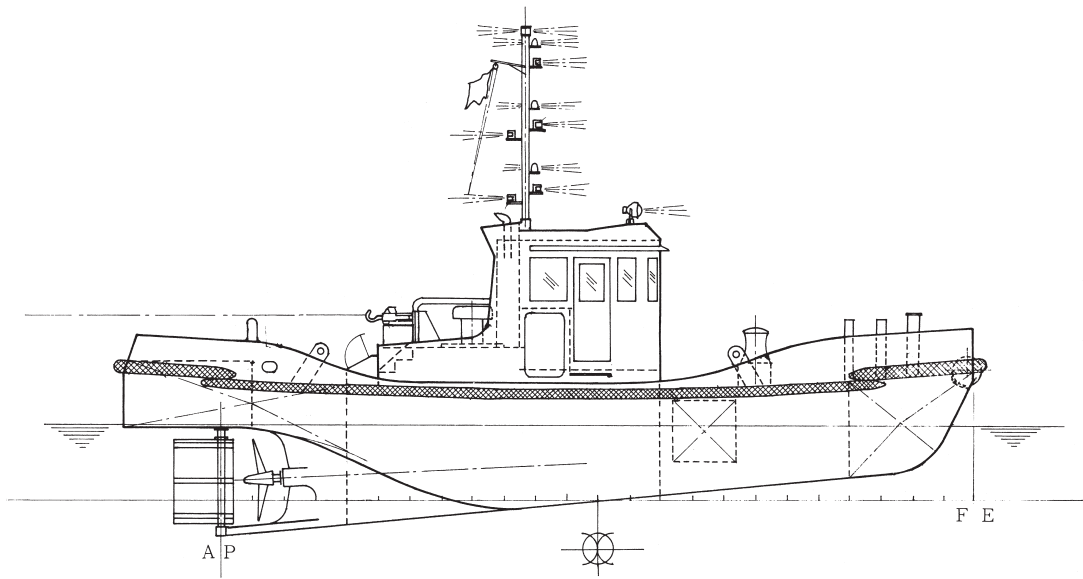

か つ ら  
ひ の き (同型)  
KATSURA / HINOKI

長さ (垂線間)	11 <sup>m</sup> 95
幅 (型)	4 <sup>m</sup> 50
深さ (型)	1 <sup>m</sup> 80
計画満載喫水	1 <sup>m</sup> 20
総トン数	14 <sup>t</sup>
主機馬力	370PS (185PS×2基)
航海速力	10KT
曳航力	6 <sup>t</sup>
船級	JCI
航行区域	沿海
最大搭載人員	12名