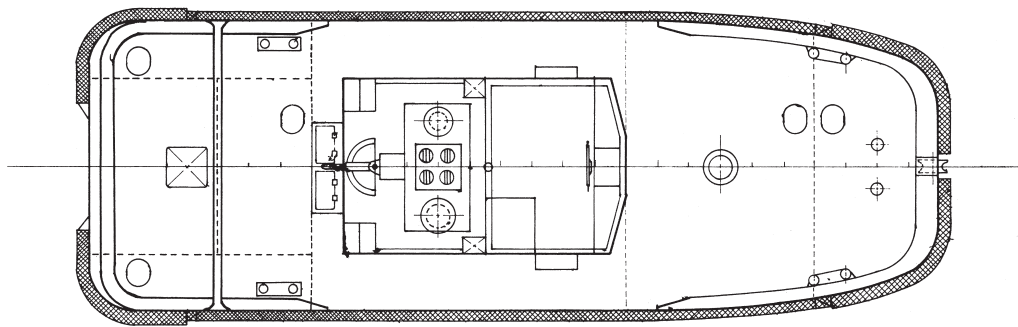

か つ ら  
ひ の き (同型)  
KATSURA / HINOKI

長さ (垂線間)	11 <sup>m</sup> 95
幅 (型)	4 <sup>m</sup> 50
深さ (型)	1 <sup>m</sup> 80
計画満載喫水	1 <sup>m</sup> 20
総トン数	14 <sup>t</sup>
主機馬力	370PS (185PS×2基)
航海速力	10KT
曳航力	6 <sup>t</sup>
船級	JCI
航行区域	沿海
最大搭載人員	12名