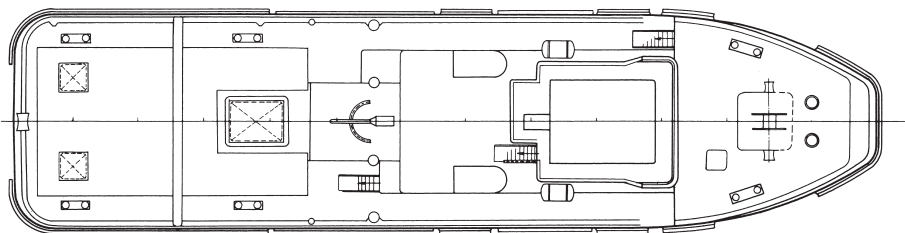

第二周防丸  
SUO MARU NO.2

長さ(垂線間)	29m50
幅(型)	8m20
深さ(型)	3m59
満載喫水	3m049
総トン数	198t06
主機馬力	2,000PS (1,000PS×2基)
航海速力	12.37KT
曳航力	24t
船級	JG
航行区域	近海(国際)
信号符字	JI3120
最大搭載人員	15名
船舶電話	090-3022-9879
FAX	090-3022-9877
インマルサット	001-872-343-115010

0                      5                      10m