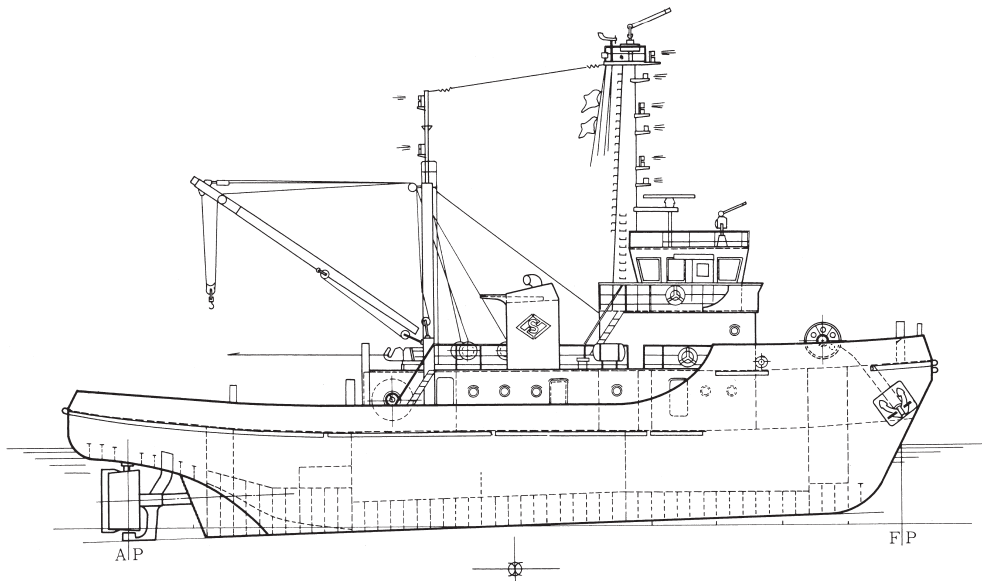

第二周防丸  
SUO MARU NO.2

長さ(垂線間)	29m50
幅(型)	8m20
深さ(型)	3m59
満載喫水	3m049
総トン数	198t06
主機馬力	2,000PS (1,000PS×2基)
航海速力	12.37KT
曳航力	24t
船級	JG
航行区域	近海(国際)
信号符字	JI3120
最大搭載人員	15名
船舶電話	090-3022-9879
FAX	090-3022-9877
インマルサット	001-872-343-115010

0                      5                      10m