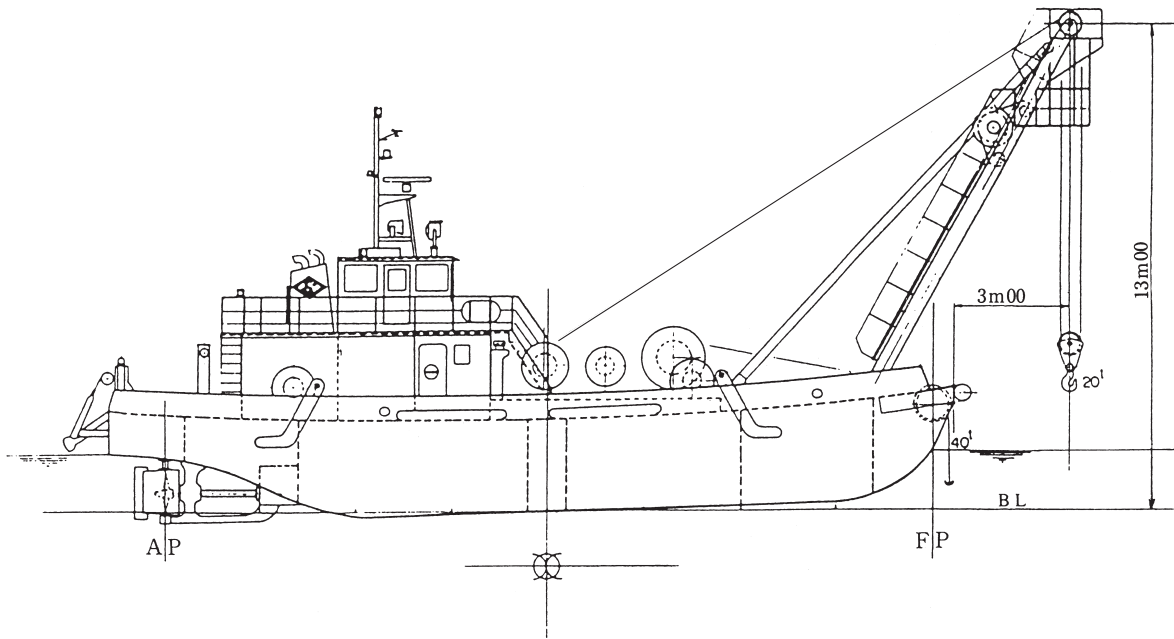

あ き し お
AKISHIO

長さ (垂線間)	20 ^m 50
幅 (型)	8 ^m 00
深さ (型)	2 ^m 50
満載喫水	1 ^m 60
総トン数	64 ^t
主機馬力	1,000PS (500PS×2基)
航海速力	10.5KT
船級	JG
航行区域	沿海
信号符字	J13601
最大搭載人員	*4名
船舶電話	090-3022-2458F

主巻定格荷重	20 ^t
揚錨用	40 ^t ×1台
主巻用	10 ^t ×1台
呼込用	5 ^t ×1台
雑巻用	5 ^t ×1台
錨用 (艫)	5 ^t ×2台

※平水航行 1.5H未満は+6名

0 5m