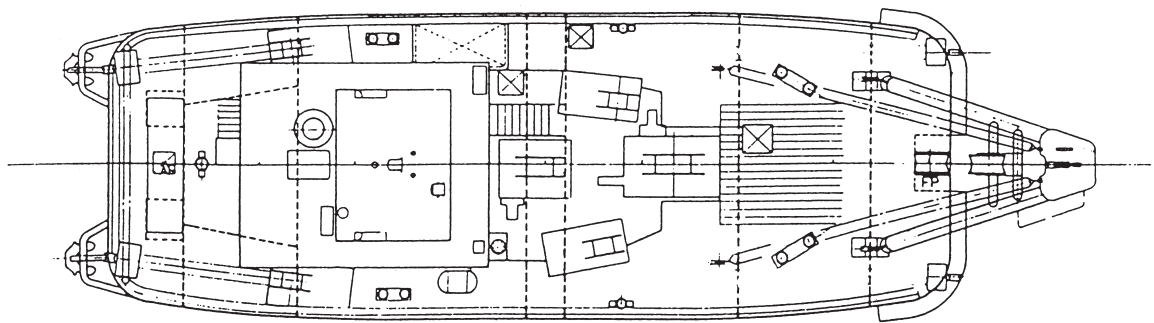

あ き し お
AKISHIO

長さ (垂線間)	20 ^m 50
幅 (型)	8 ^m 00
深さ (型)	2 ^m 50
満載喫水	1 ^m 60
総トン数	64 ^t
主機馬力	1,000PS (500PS×2基)
航海速力	10.5KT
船級	JG
航行区域	沿海
信号符字	J13601
最大搭載人員	*4名
船舶電話	090-3022-2458F

主巻定格荷重	20 ^t
揚錨用	40 ^t ×1台
主巻用	10 ^t ×1台
呼込用	5 ^t ×1台
雑巻用	5 ^t ×1台
錨用 (艫)	5 ^t ×2台

※平水航行 1.5H未満は+6名

0 5m